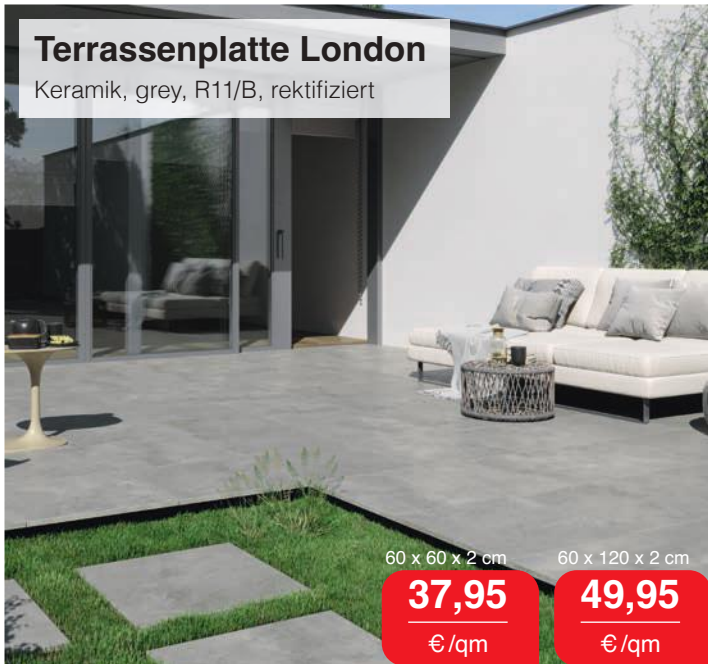

## Terrassenplatte London

Keramik, grey, R11/B, rektifiziert

60 x 60 x 2 cm

**37,95**

€/qm

60 x 120 x 2 cm

**49,95**

€/qm

## Terrassenplatte Wien

Keramik, R11/B, rektifiziert, 40 x 120 x 2 cm

dunkel

hell

Abbildung: hell

**49,95**

€/qm