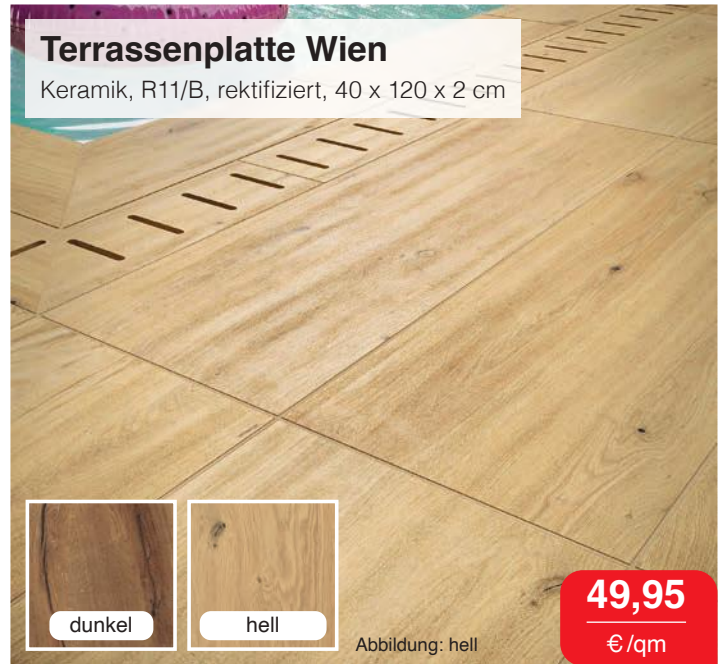

## Terrassenplatte London

Keramik, grey, R11/B, rektifiziert

60 x 60 x 2 cm

**37,95**

€/qm

60 x 120 x 2 cm

**49,95**

€/qm

## Terrassenplatte Wien

Keramik, R11/B, rektifiziert, 40 x 120 x 2 cm

dunkel

hell

Abbildung: hell

**49,95**

€/qm