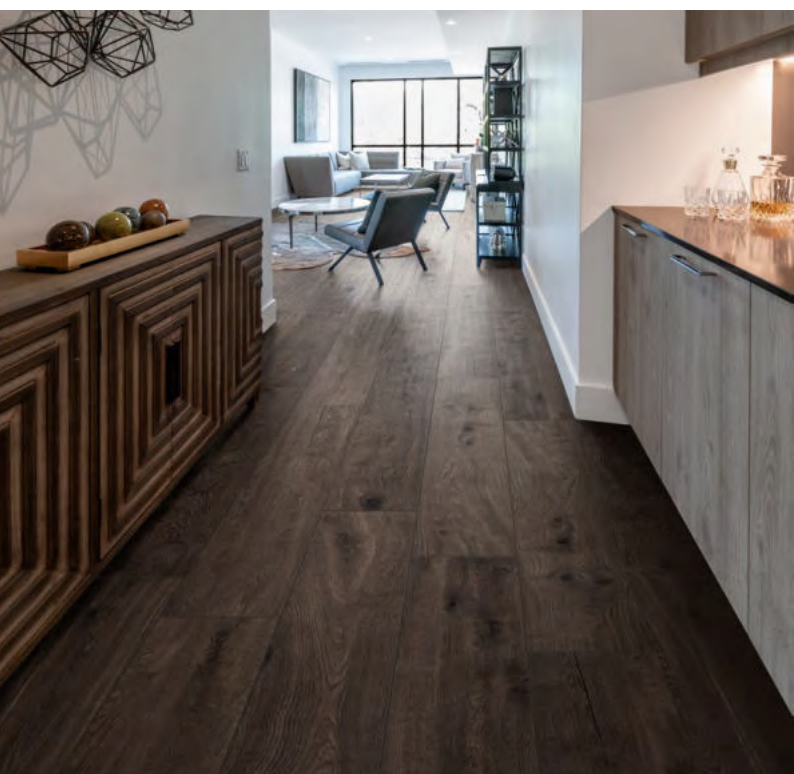

Fliesen mit Stil

IGA Legno – Fühlbar schön wie Holz, widerstandsfähig wie Keramik.

Eine Holzanmutung, die hält, was sie verspricht:
IGA Legno ist nicht nur optisch, sondern auch haptisch ein
überzeugendes Holzdesign für Feinsteinzeugfliesen.

IGA[®]
SCHÖNE FLIESEN

	Artikel Nr.	Name	Farbe	Maße (cm)	Stärke (mm)	Bezeichnung	Eigenschaften	m ² /Karton	Stück/Karton	kg/Karton
	0749 0750 0751 0752	IGA Legno Boden	Holz Eiche Natur Holz Traubeneiche Holz Kastanie Holz Eiche Dunkel	30 x 120	10,5	Bodenfliese eingefärbtes Feinsteinzeug	matt / glänzend, rektifiziert frostsicher, Abr. IV, R10	1,080	3	26,60

Nicht nur der erste Blick wird Sie von der Fliesenserie IGA Legno überzeugen. Die Feinsteinzeugfliesen sehen nicht nur aus wie Eichenholz, sie fühlen sich auch so an. Die matt glänzenden Oberflächen sind leicht reliefiert, genau in der Art, wie Sie es von natürlichem Holz kennen. Für die Ausstrahlung des Raumes bedeutet dies den zweifachen Gewinn: ein ausgesprochen warm anmutendes Design in Verbindung mit den pflegeleichten, langlebigen und widerstandsfähigen Vorzügen der modernen Keramik.

Ähnlich wie das Vorbild aus der Natur gibt es die Fliesen in verschiedenen Farben: Eiche natur mit einer hellen Maserung, Traubeneiche mit dezenter, dunklerer Used-Optik, Kastanie in edel wirkendem Kastanienbraun und Eiche dunkel, eine Farbe, die an schwarze Mooreiche erinnert.